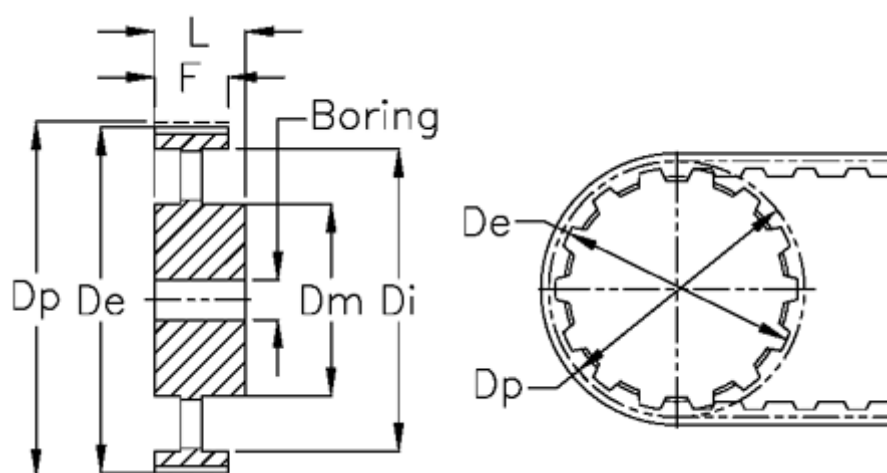

Varenummer: 604145112040  
Beskrivelse: Tandremskive med nav  
HTD 112 14M 40

## Mål

Boring = 28	Tandantal = 112
Bredde = 40	Type = 14M
De = 496.32	Vægt = 26.7
Di = 456	
Dm = 135	
Dp = 499.11	
F = 54	
L = 69	